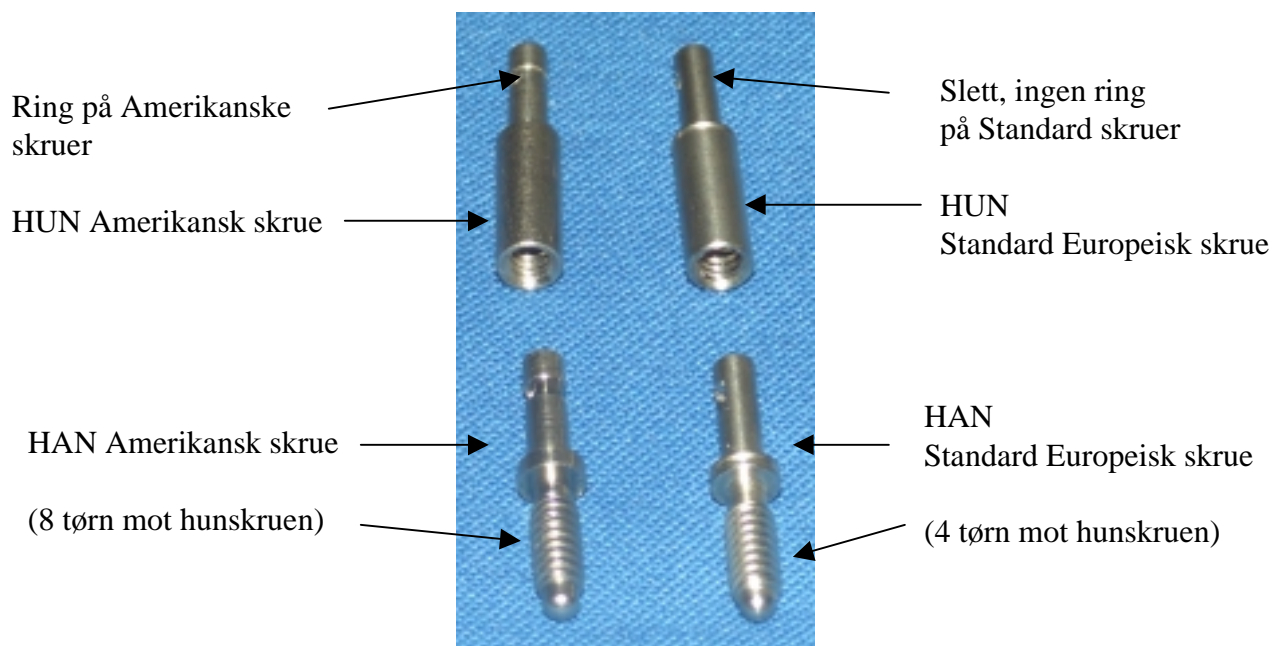

## KONTAKTSETT DRS-2300 V35 HAN

**OBS!**

Festeskrueene kan variere: Amerikanske eller Standard (Europeisk). Det er stigningen på gjengene som er forskjellig. Bildet over viser kontaktsett med Amerikanske skruer.

## KONTAKTSETT V35 DRS-23xx

Det er følgende varianter av ovennevnte kontaktsett:

DRS-2300	HAN kontaktsett uten stifter med Amerikanske skruer
DRS-2301	Han stift (Type 3+ pin 0,12-0,25/AU) for tynn kabel
DRS-2302	Han stift (Type 3+ pin 0,2-0,56/AU)
DRS-2305	HUN kontaktsett uten stifter med Amerikanske skruer (ring og 8 tørn mot hunskruen)
DRS-2306	Hun stift (Socket, type 3+ pin 0,12-0,25/AU) for tynn kabel
DRS-2307	Hun stift (Socket, type 3+ pin 0,2-0,56/AU)
DRS-2310	HAN kontaktsett uten stifter med Standard Europeiske skruer.
DRS-2311	HUN kontaktsett uten stifter med Standard Europeiske skruer (uten ring og med 4 tørn mot hunskruen)