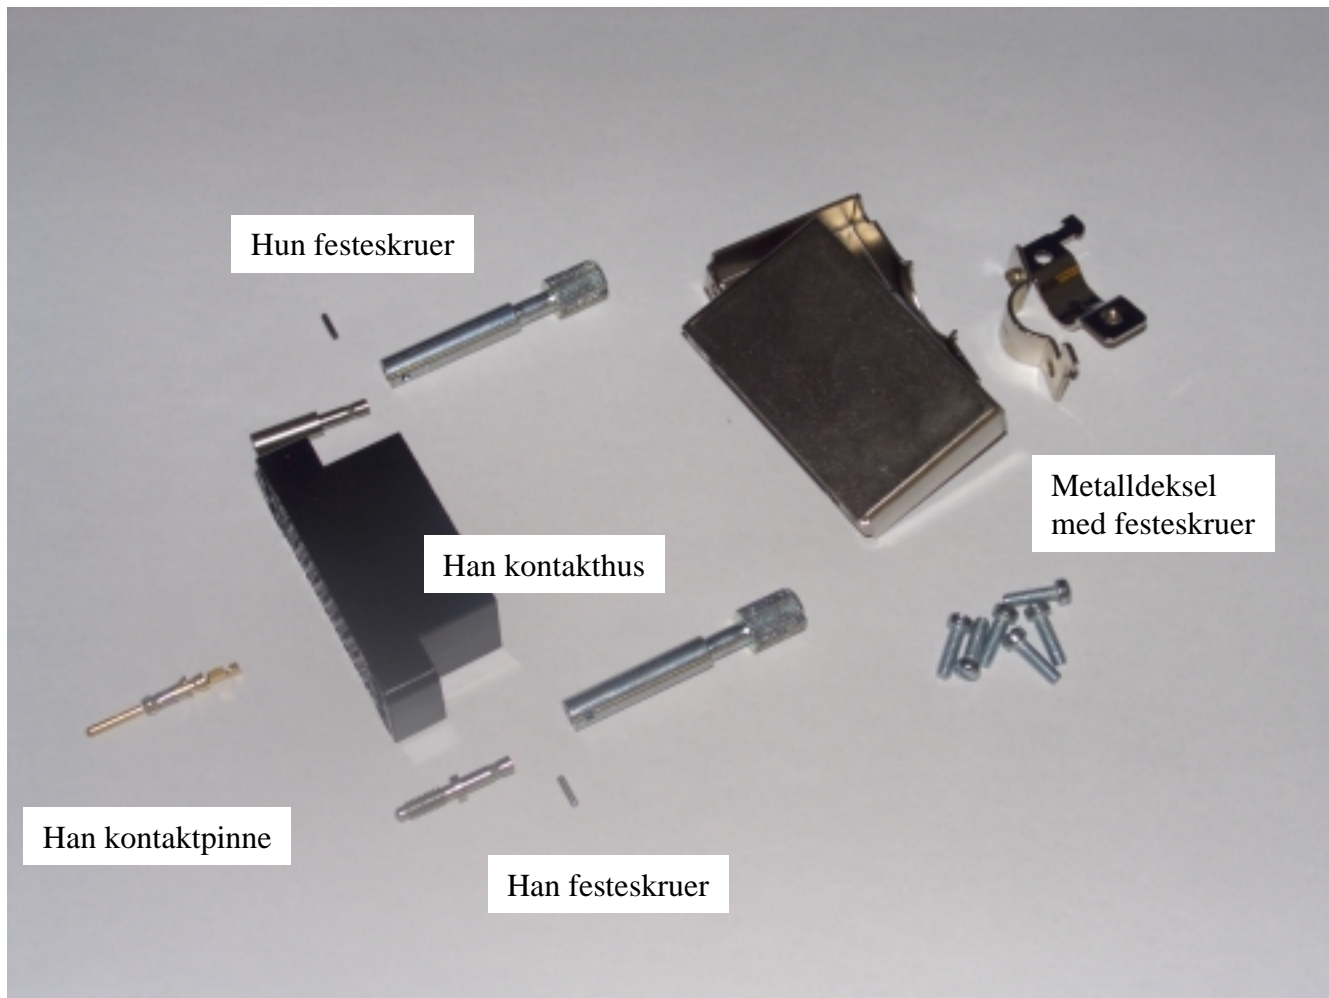

## KONTAKTSETT DRS-2300 V35 HAN

**OBS!**

Festeskrueene kan variere: Amerikanske eller Standard (Europeisk). Det er stigningen på gjengene som er forskjellig. Bildet over viser kontaktsett med Amerikanske skruer.

## KONTAKTSETT V35 DRS-23xx

Det er følgende varianter av ovennevnte kontaktsett:

DRS-2300	HAN kontaktsett uten stifter med Amerikanske skruer
DRS-2301	Han stift (Type 3+ pin 0,12-0,25/AU) for tynn kabel
DRS-2302	Han stift (Type 3+ pin 0,2-0,56/AU)
DRS-2305	HUN kontaktsett uten stifter med Amerikanske skruer (ring og 8 tørn mot hunskruen)
DRS-2306	Hun stift (Socket, type 3+ pin 0,12-0,25/AU) for tynn kabel
DRS-2307	Hun stift (Socket, type 3+ pin 0,2-0,56/AU)
DRS-2310	HAN kontaktsett uten stifter med Standard Europeiske skruer.
DRS-2311	HUN kontaktsett uten stifter med Standard Europeiske skruer (uten ring og med 4 tørn mot hunskruen)